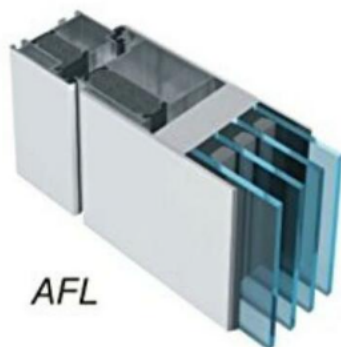

SCHÜCO

Position #1	
Serie:	EUE
Modell:	LU 55E B
Konstruktion	
Bauform:	Einflügelige Tür
Material:	ALU
Systemprofil:	Schüco AFL
Gesamtabmessung:	1100 x 2100 mm
Maße Gehflügel:	1100.0 x 2100.0 mm
DIN-Richtung:	Rechts – nach innen öffnend
Glas	
Dekorglas:	DPC
Sicherheitsglass Haustür:	VSG beidseitig
Farben	
Oberflächenfarbe:	RAL 9016 FS
Rahmenfarbe:	RAL 9016 FS
Applikation farbe:	Schwarz
Innenansicht	
Oberflächenfarbe:	RAL 9016 FS
Rahmenfarbe:	RAL 9016 FS
Applikation farbe:	Schwarz
Zubehör	
Profilzylinder:	S88 - Geprüft nach DIN EN 1303 und DIN 18252. Serienmäßig geschützt gegen Schlagpicking. 5-stiftige Profilzylinder mit paracentrischem Schlüsselprofil. 6 Schlüssel: Stahl vernickelt. Schlüsselcodierung für einfache Nachschlüsselbestellung
Türbänder:	Schwarz
Innendrücker:	PORSCHE DESIGN BLACK - Einseitig ausführbar
Schwelle:	Schwarz
Türgriffe:	DRST
Rosette:	RMMB
Türwartung:	Mini-Set
Grifffarbe:	RAL 9005
Verriegelungssystem	
Verriegelung:	M4 SCHLOSS
Optionen für Verriegelung:	Elektrischer Türöffner mit Tagesfalle und Verkabelung